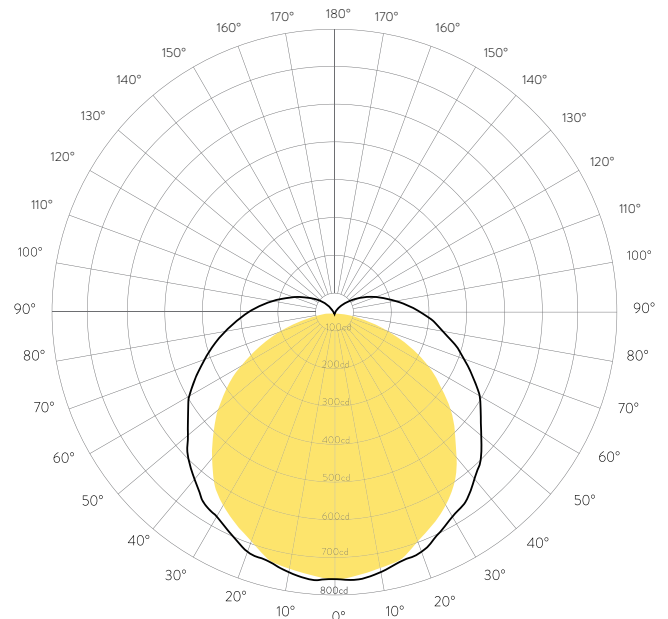

## PHOTOMETRIC DATA

SVT-4-30-40K

0°-180° █  
90°-270° █

## DIMENSIONS

SIZE	L	W	H
2FT	24.00"	2.15"	3.10"
4FT	47.00"	2.15"	3.10"
6FT	69.00"	2.15"	3.10"
8FT	92.00"	2.15"	3.10"